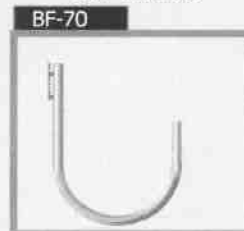

Columna Recta
Sombrero Desmontable
2 Brazos

Col. 3 Brazos

CR-100-4

Col. 4 Brazos

BF-70

Brazo P/ Farola

Columna Recta

CF-600-2

CF-600-3

CF-600-4

CF-500-1

Columna Brazo
Curvo P/ Farola

CAF-69

Columna Fundición
Colonial

Fabricadas con tubos de acero de 1ra. calidad, bajo Normas IRAM: IAS U 500-228 / IRAM IAS U 500-2592
IRAM 228 / IRAM 2592

Columna Recta Para Mástil

Fabricadas con tubos de acero de 1ra. calidad, bajo Normas IRAM: IAS U 500-228 / IRAM IAS U 500-2592
IRAM 228 / IRAM 2592

- PRESUPUESTAMOS TODO TIPO DE DISEÑO.
- CONSULTE POR PROYECTOS INTEGRALES DE ILUMINACION.