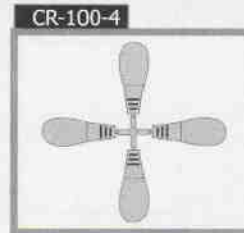

COLUMNAS PRAMART S.R.L.

MODELOS:

TI-400 / CR-100-1 / CR-100-2 / CR-100-3 / CR-100-4 / BF-70 / CF-600-1 / CF-600-2 / CF-600-3 / CF-600-4 / CF-500-1 / CAF-69

Torre Iluminación

Columna Recta
Sombrero Desmontable
1 Brazo

Columna Recta
Sombrero Desmontable
2 Brazos

Col. 3 Brazos

CR-100-4

Col. 4 Brazos

BF-70

Brazo P/ Farola

Columna Recta

CF-600-2

CF-600-3

CF-600-4

CF-500-1

Columna Brazo
Curvo P/ Farola

CAF-69

Columna Fundición
Colonial

Fabricadas con tubos de acero de 1ra. calidad, bajo Normas IRAM: IAS U 500-228 / IRAM IAS U 500-2592
IRAM 228 / IRAM 2592

Columna Recta Para Mástil

Fabricadas con tubos de acero de 1ra. calidad, bajo Normas IRAM: IAS U 500-228 / IRAM IAS U 500-2592
IRAM 228 / IRAM 2592

- PRESUPUESTAMOS TODO TIPO DE DISEÑO.
- CONSULTE POR PROYECTOS INTEGRALES DE ILUMINACION.