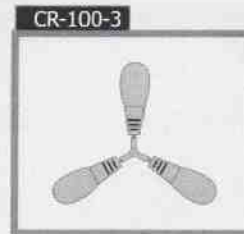

COLUMNAS PRAMART S.R.L.

MODELOS:

TI-400 / CR-100-1 / CR-100-2 / CR-100-3 / CR-100-4 / BF-70 / CF-600-1 / CF-600-2 / CF-600-3 / CF-600-4 / CF-500-1 / CAF-69

Torre Iluminación

Columna Recta
Sombrero Desmontable
1 Brazo

Columna Recta
Sombrero Desmontable
2 Brazos

Col. 3 Brazos

CR-100-4

Col. 4 Brazos

BF-70

Brazo P/ Farola

Columna Recta

CF-600-2

CF-600-3

CF-600-4

CF-500-1

Columna Brazo
Curvo P/ Farola

CAF-69

Columna Fundición
Colonial

Fabricadas con tubos de acero de 1ra. calidad, bajo Normas IRAM: IAS U 500-228 / IRAM IAS U 500-2592
IRAM 228 / IRAM 2592