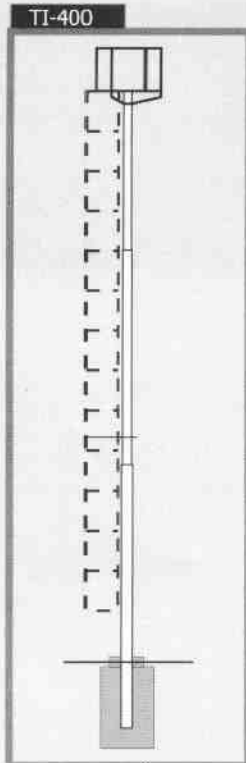

COLUMNAS PRAMART S.R.L.

MODELOS:

TI-400 / CR-100-1 / CR-100-2 / CR-100-3 / CR-100-4 / BF-70 / CF-600-1 / CF-600-2 / CF-600-3 / CF-600-4 / CF-500-1 / CAF-69

Torre Iluminación

Columna Recta
Sombrero Desmontable
1 Brazo

Columna Recta
Sombrero Desmontable
2 Brazos

Col. 3 Brazos

CR-100-4

Col. 4 Brazos

BF-70

Brazo P/ Farola

Columna Recta

CF-600-2

CF-600-3

CF-600-4

CF-500-1

Columna Brazo
Curvo P/ Farola

CAF-69

Columna Fundición
Colonial

Fabricadas con tubos de acero de 1ra. calidad, bajo Normas IRAM: IAS U 500-228 / IRAM IAS U 500-2592
IRAM 228 / IRAM 2592

Columna Recta Para Mástil

Fabricadas con tubos de acero de 1ra. calidad, bajo Normas IRAM: IAS U 500-228 / IRAM IAS U 500-2592
IRAM 228 / IRAM 2592

- PRESUPUESTAMOS TODO TIPO DE DISEÑO.
- CONSULTE POR PROYECTOS INTEGRALES DE ILUMINACION.