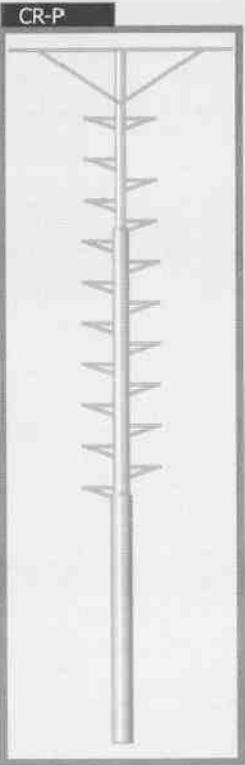

Columna con Cruzeta y Peldaños