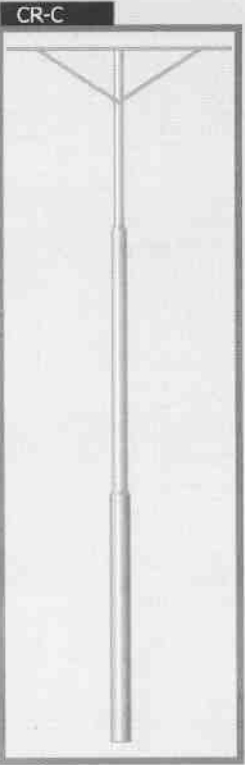

CF-600-3

CF-600-4

CF-500-1

Columna Brazo
Curvo P/ Farola

CAF-69

Columna Fundición
Colonial

Fabricadas con tubos de acero de 1ra. calidad, bajo Normas IRAM: IAS U 500-228 / IRAM IAS U 500-2592
IRAM 228 / IRAM 2592

- PRESUPUESTAMOS TODO TIPO DE DISEÑO.
- CONSULTE POR PROYECTOS INTEGRALES DE ILUMINACION.

COLUMNAS PRAMART S.R.L.

MODELOS:

CAC-68 / CS-100-1 / CB-700-1 / CR-P / CR-C / CR-B / CB-300-1 / CB-500-1 / CR-100-9

Columna Caño Colonial

Columna con Brazo Soldado

Columna Tipo Jirafa

Columna con Cruzeta y Peldaños

Columna con Cruzeta

Columna con Placa Base

Columna con Brazo Curvo

Columna Para Semáforo

Columna Recta Para Mástil

Fabricadas con tubos de acero de 1ra. calidad, bajo Normas IRAM: IAS U 500-228 / IRAM IAS U 500-2592
IRAM 228 / IRAM 2592

- PRESUPUESTAMOS TODO TIPO DE DISEÑO.
- CONSULTE POR PROYECTOS INTEGRALES DE ILUMINACION.