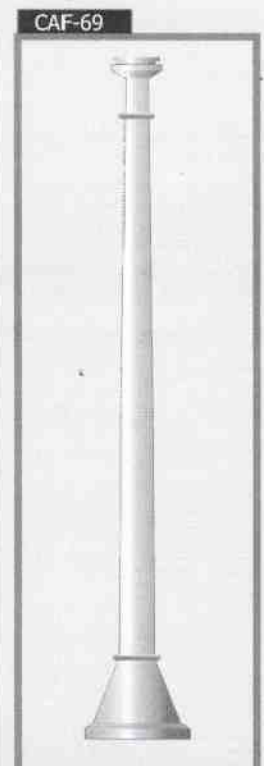

COLUMNAS PRAMART S.R.L.

MODELOS:

TI-400 / CR-100-1 / CR-100-2 / CR-100-3 / CR-100-4 / BF-70 / CF-600-1 / CF-600-2 / CF-600-3 / CF-600-4 / CF-500-1 / CAF-69

Torre Iluminación

Columna Recta
Sombrero Desmontable
1 Brazo

Columna Recta
Sombrero Desmontable
2 Brazos

Col. 3 Brazos

CR-100-4

Col. 4 Brazos

BF-70

Brazo P/ Farola

Columna Recta

CF-600-2

CF-600-3

CF-600-4

CF-500-1

Columna Brazo
Curvo P/ Farola

CAF-69

Columna Fundición
Colonial

Fabricadas con tubos de acero de 1ra. calidad, bajo Normas IRAM: IAS U 500-228 / IRAM IAS U 500-2592
IRAM 228 / IRAM 2592

- PRESUPUESTAMOS TODO TIPO DE DISEÑO.
- CONSULTE POR PROYECTOS INTEGRALES DE ILUMINACION.

COLUMNAS PRAMART S.R.L.

MODELOS:

CAC-68 / CS-100-1 / CB-700-1 / CR-P / CR-C / CR-B / CB-300-1 / CB-500-1 / CR-100-9