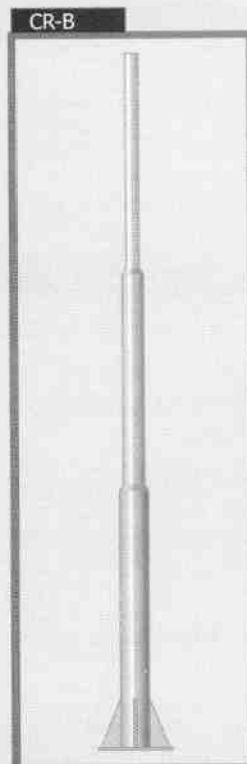

COLUMNAS PRAMART S.R.L.

MODELOS:

TI-400 / CR-100-1 / CR-100-2 / CR-100-3 / CR-100-4 / BF-70 / CF-600-1 / CF-600-2 / CF-600-3 / CF-600-4 / CF-500-1 / CAF-69

Torre Iluminación

Columna Recta
Sombrero Desmontable
1 Brazo

CF-600-3

CF-600-4

CF-500-1

Columna Brazo
Curvo P/ Farola

CAF-69

Columna Fundición
Colonial

Fabricadas con tubos de acero de 1ra. calidad, bajo Normas IRAM: IAS U 500-228 / IRAM IAS U 500-2592
IRAM 228 / IRAM 2592

Columna Caño Colonial

Columna con Brazo Soldado

Columna Tipo Jirafa

Columna con Cruzeta y Peldaños

Columna con Cruzeta

Columna con Placa Base

Columna con Brazo Curvo

Columna Para Semáforo

Columna Recta Para Mástil

Fabricadas con tubos de acero de 1ra. calidad, bajo Normas IRAM: IAS U 500-228 / IRAM IAS U 500-2592
IRAM 228 / IRAM 2592

- PRESUPUESTAMOS TODO TIPO DE DISEÑO.
- CONSULTE POR PROYECTOS INTEGRALES DE ILUMINACION.